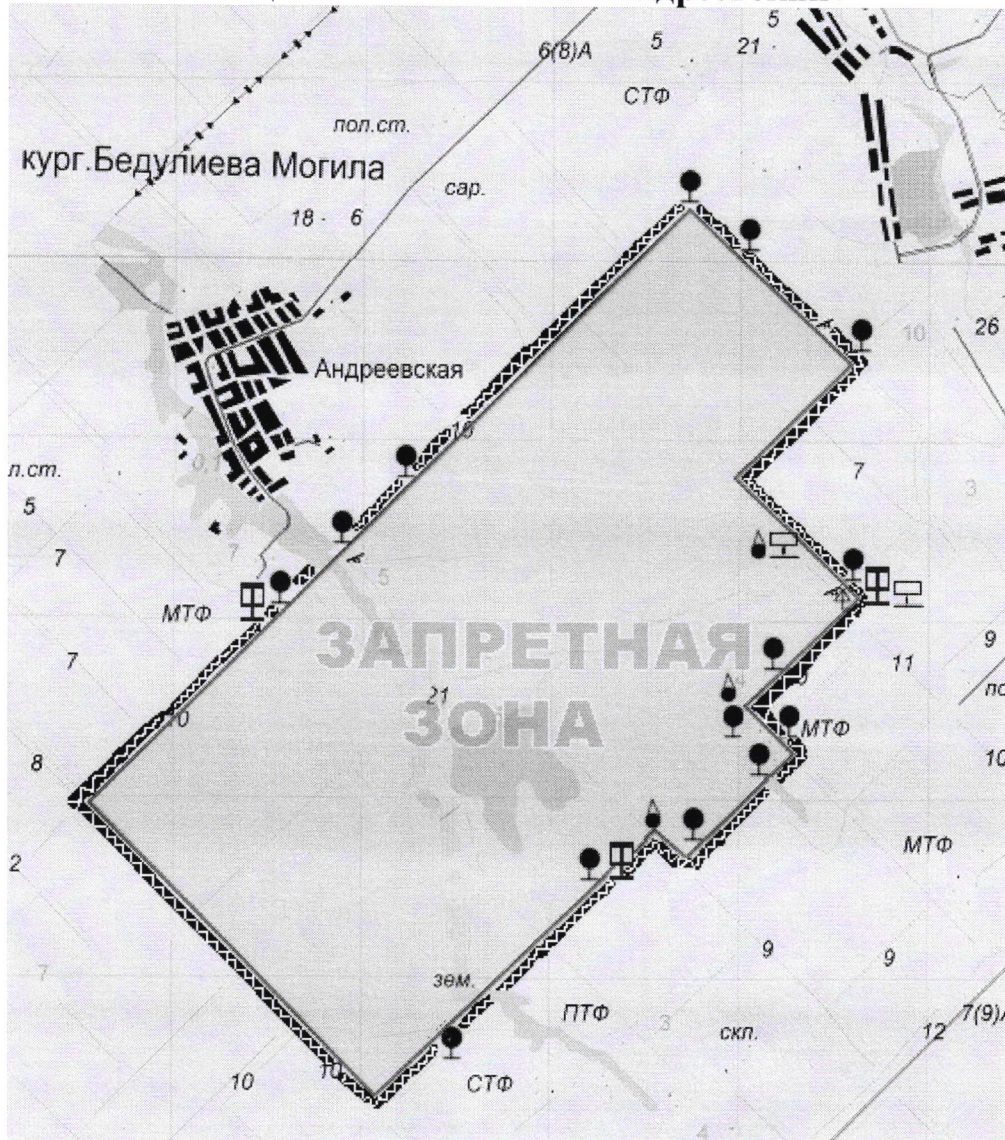

МИНИСТЕРСТВО ОБОРОНЫ  
РОССИЙСКОЙ ФЕДЕРАЦИИ  
(МИНОБОРОНЫ РОССИИ)

ВОЙСКОВАЯ ЧАСТЬ  
81818

ст-ца Нововеличковская, Давской район,  
Краснодарский край, 350212

«16» 08 2016г. № 64

На № \_\_\_\_\_

2

## Уведомление

Командование войсковой части уведомляет Вас, что в соответствии со статьями 26, 27 Федерального закона 1998 года № 76 – ФЗ, со статьями 75,82 Устава внутренней службы Вооруженных Сил Российской Федерации, введенного в действие Указом Президента Российской Федерации 2007 года № 1495, со статьями 225, 226, 227, 228, 230, 318 приказа Министра обороны Российской Федерации 2001 года № 431 на территории закрепленной за филиалом войсковой части 81818 «Андреевский» (кадастровый номер № 23:07:1301000:2, площадью 55297200 кв.м) принято решение об организации **ЗАПРЕТНОЙ ЗОНЫ** (приложение №3) к приказу № 137 от 25 ноября 2015 года. Данная территория ограничена постами оцепления, рвами и по периметру выставлены предупредительные знаки. Проход и проезд на данную территорию без разрешения командира войсковой части 81818 **запрещен.**

При нарушении границ запретной зоны будет возбуждаться дело об административном правонарушении по ст. 20.17 КоАП РФ.

**КОМАНДИР ВОЙСКОВОЙ ЧАСТИ 81818**

ПОДПОЛКОВНИК

**Р.Алексеев**

Сл. а 958  
10.10.2016

УТВЕРЖДАЮ  
КОМАНДИР ВОЙСКОВОЙ ЧАСТИ 81818  
ПОДПОЛКОВНИК

Р. Алексеенко

« 4 » \_\_\_\_\_ 2016 г.

**КАРТА – СХЕМА**  
**запретной зоны территории филиала**  
**авиационного полигона «Андреевский»**

- |  |                         |  |                        |  |                |
|--|-------------------------|--|------------------------|--|----------------|
|  | ПОСТ ОЦЕПЛЕНИЯ          |  | РОВ                    |  | ЗАПРЕТНАЯ ЗОНА |
|  | ЗНАК "ЗАПРЕЩЕННАЯ ЗОНА" |  | предупредительный знак |  | шлагбаум       |
|  | НАБЛЮДАТЕЛЬНАЯ ВЫШКА    |  |                        |  |                |
|  | ИНФОРМАЦИОННЫЙ ЩИТ      |  |                        |  |                |